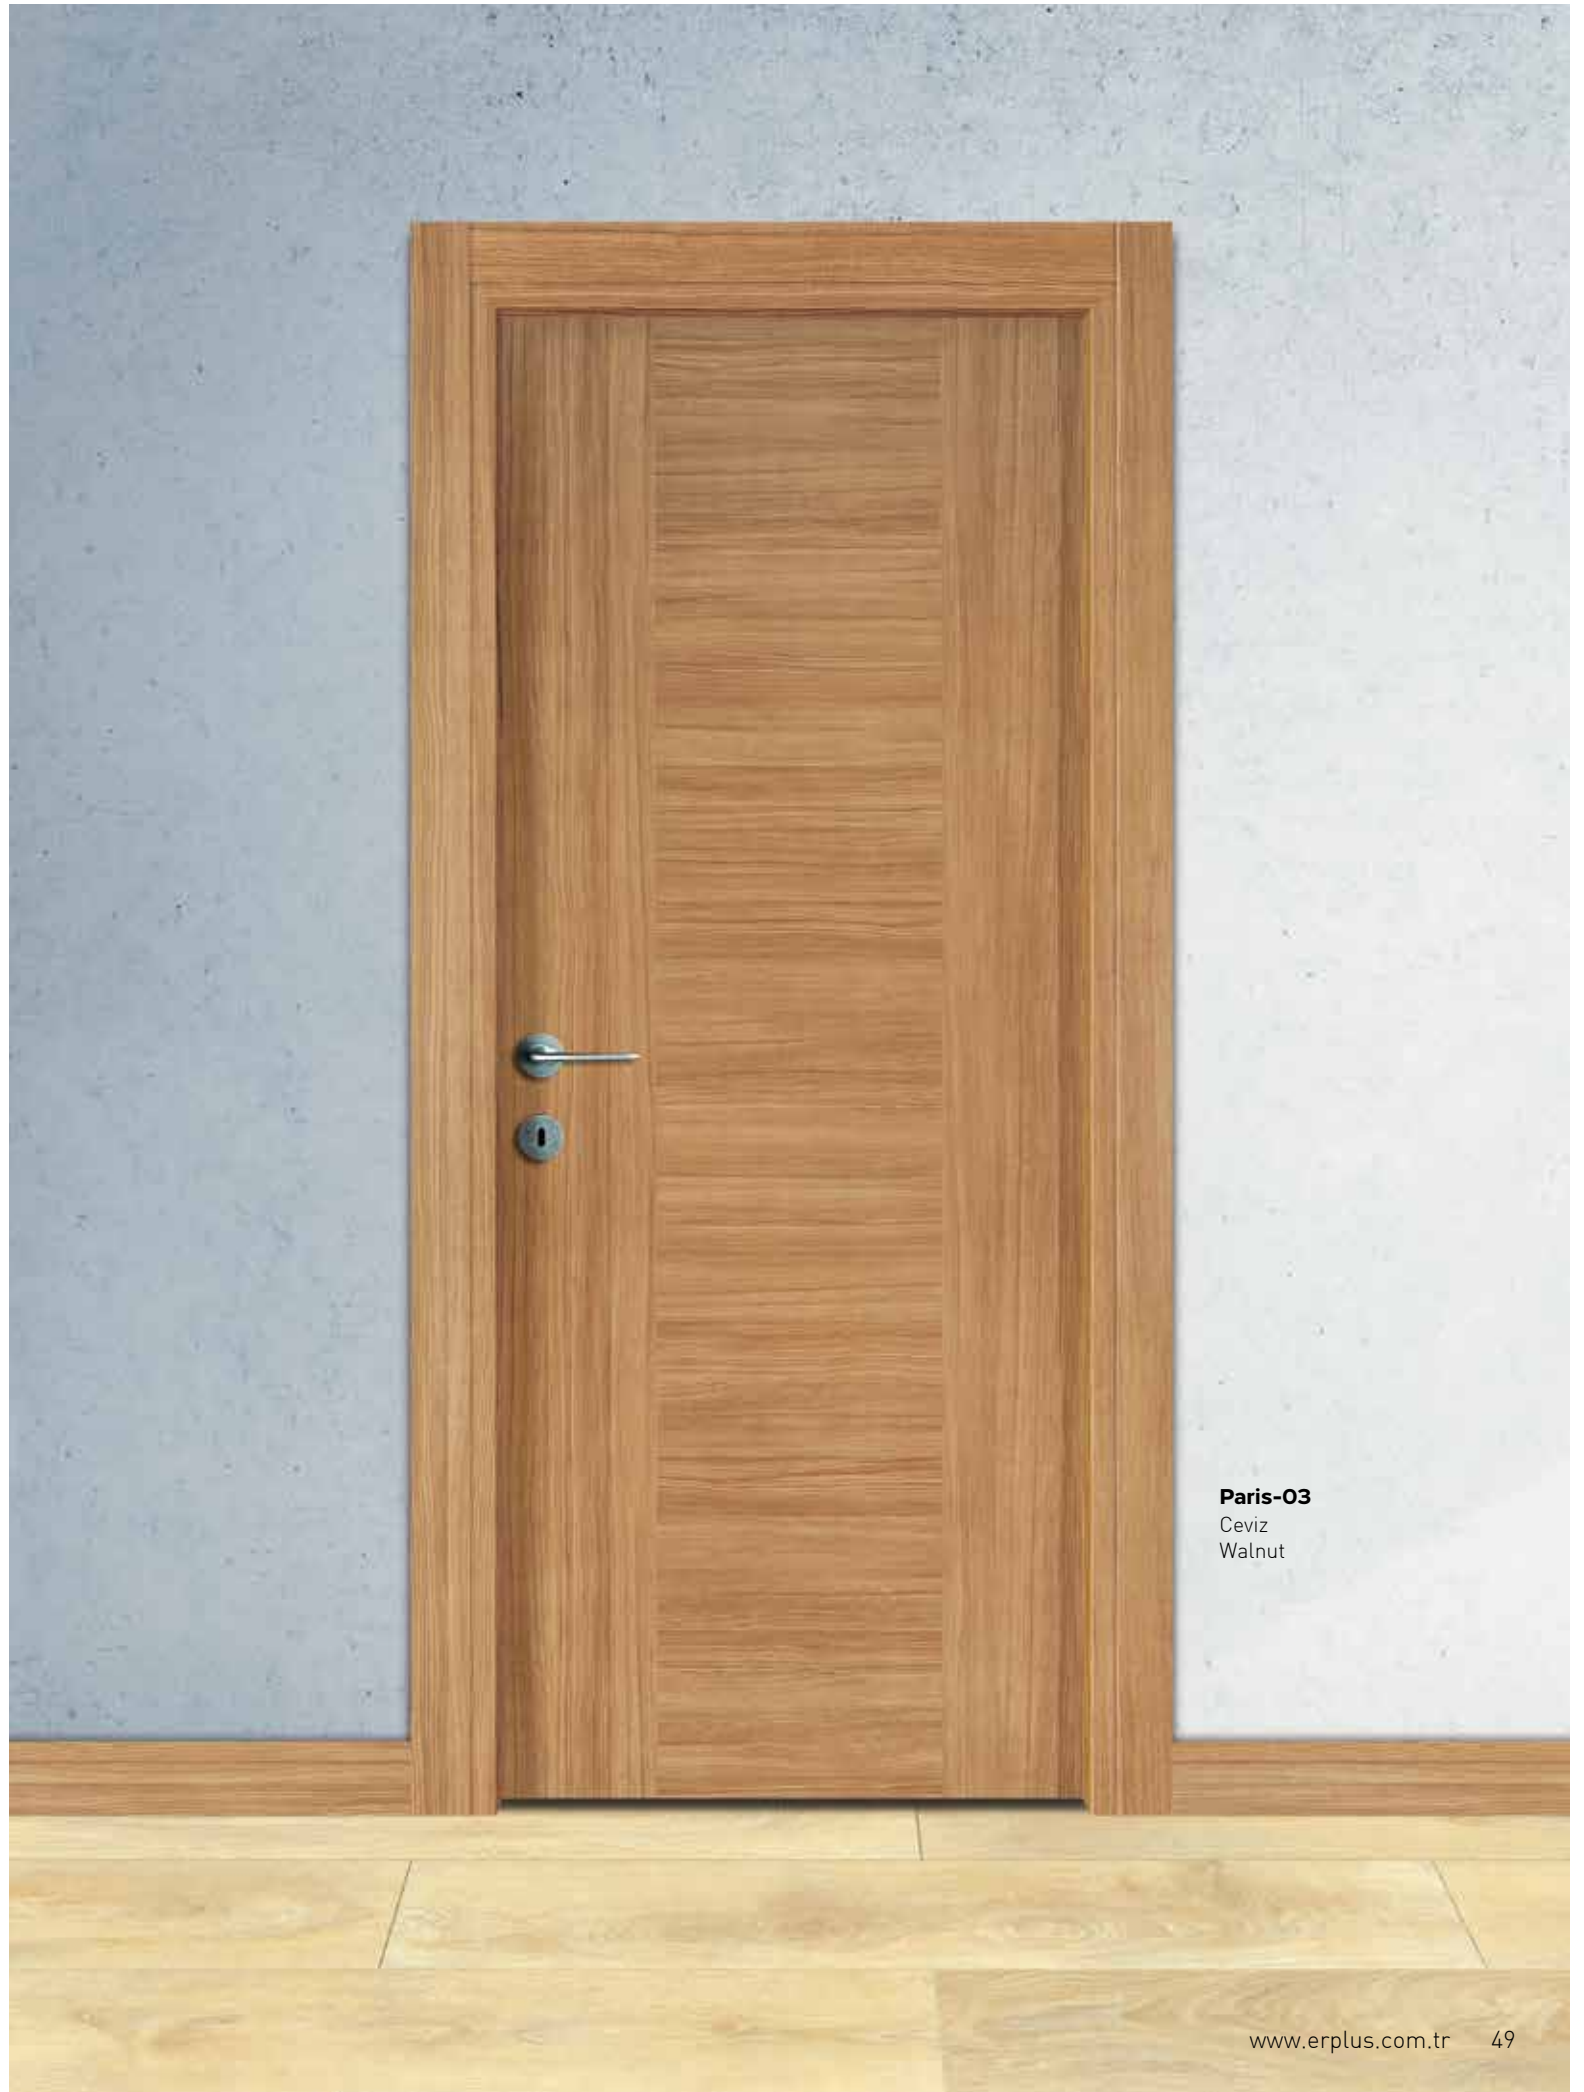

Sydney-21
Fildişi
Ivory

MELAMİN
KAPILAR
MELAMINE DOORS

Paris-01
Ozigo

PARIS

Series

Zamanın ruhu!
The soul of time!

PARIS
Series

Paris-02
ABD Ceviz
ABD Walnut